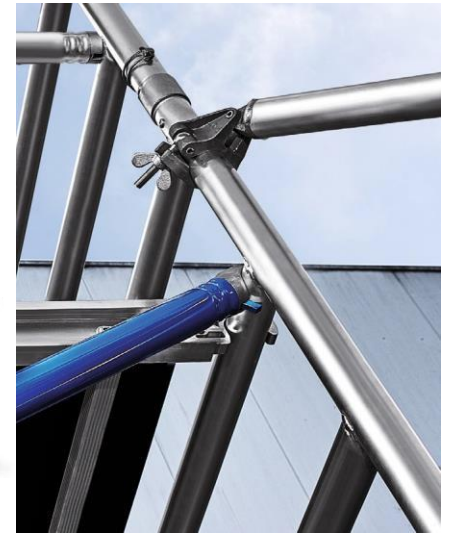

BAVARIA Rollgerüste 90 und 135

Für Arbeitshöhen bis 10.20 m, resp. 14.20m

Ihr individuelles BAVARIA Rollgerüst mit zahlreichen Anwendungsmöglichkeiten für Innen und Aussen. Es ist erweiterungsfähig mit allen Komponenten der BAVARIA passenden Serie. Zudem kann es mit anderen Anwendungen – wie Laufsteg oder Verbreiterungskonsole – verbunden werden. Damit ist Ihr Rollgerüst nicht nur stabil und sicher, sondern auch sehr flexibel.

einfach und schnell einsetzbar

auch an Treppen möglich

Flexible Kombinationsmöglichkeiten

IHRE VORTEILE

- Individueller Aufbau bis zu einer Arbeitshöhe von 10,2/ 14,2 m im Innen- und Aussenbereich
- Mit dem schmalen 90 cm-Aufbaurahmen, der Belastbarkeit von bis zu 250 kg pro Plattform und der Gesamtlänge von 190 cm eignet sich das BAVARIA Rollgerüst für die Arbeit in engen Räumen oder mit der längeren Ausführung 250 cm oder der breiteren 135 cm Ausführung für grosszügigere Arbeiten
- Rundum robot-geschweisste, rutschsichere Sprossen mit 2mm Wandstärke und integrierten Sicherungsstiften machen den Rahmen sehr robust und 100%ig zuverlässig
- Arretierbare Lenkrollen (Ø 125 mm und Ø 200 mm), doppelt gebremst, für schnelles und sicheres Versetzen des Rollgerüsts
- Klappbare Alubordbretter aus einem Teil
- Dreiecksausleger an allen Ecken einstellbar
- Diagonalstreben mit Beschichtung mindern das Diebstahl-Risiko

BAVARIA Rollgerüst 90cm Serie

Durch den 90cm breiten Seitenrahmen kann die Plattform in jeder Sprossenhöhe eingehängt werden, ohne die diagonalen Streben zu versetzen. Aufbau auch an Treppen möglich.

Arbeitsbühne und Diagonalstrebe eingehängt an einer Sprosse.