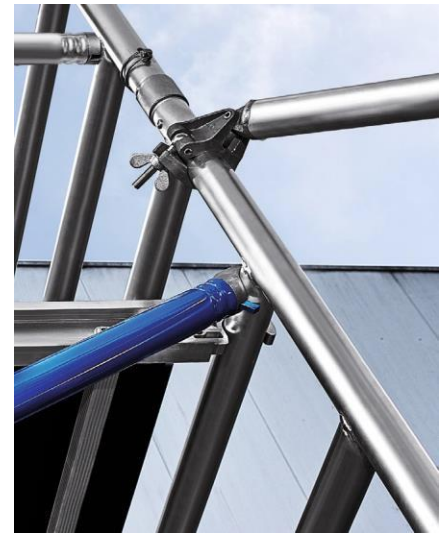

BAVARIA MAGNUM Rollgerüst

135cm Serie

•Komfortabel

Durch die Breite von 2 Plattformen ist auch ein Arbeiten zu zweit komfortabel möglich.

Ca. alle 2m Höhe durchgehend Arbeitsbühnen für maximale Sicherheit.

Arbeitsbühne und Diagonalstrebe eingehängt an einer Sprosse.

ROLLGERÜST MIT DREIECKSAUSLEGER 190cm Art.Nr. 135.190

	Art. Nr.	135.190.042	135.190.052	135.190.062	135.190.072	135.190.082	135.190.092	135.190.102	135.190.122	135.190.142	
Arbeitshöhe max. in m		4,20	5,20	6,20	7,20	8,20	9,20	10,20	12,20	14,20	
Standhöhe max. in m		2,20	3,20	4,20	5,20	6,20	7,20	8,20	10,20	12,20	
Gesamtgewicht (kg)		140	153	203	226	276	285	334	393	452	
Bezeichnung											CHF/Stk.
Aufbaurahmen 7 Sprossen 135 cm	K563006	2	4	4	6	6	8	8	10	12	406.-
Aufbaurahmen 4 Sprossen 135 cm	K563005	2		2		2		2	2	2	264.-
Rolle mit Spindel D=200mm	511270	4	4	4	4	4	4	4	4	4	140.-
Arbeitsbühne m. Durchstieg 190cm	K563008	1	1	2	2	3	3	4	5	6	337.-
Arbeitsbühne o. Durchstieg 190cm	K563009	1	1	2	2	3	3	4	5	6	289.-
Sicherheitsgeländer 190cm	K563023	2	2	2	2	2	2	2	2	2	380.-
Diagonalstrebe blau 190cm	K563021	2	4	6	6	8	8	10	12	14	85.-
Horizontalstrebe 190cm	K563019	2	2	6	6	10	10	14	18	22	68.-
Dreiecksausleger bis 4,2m	K563012	4	4	4							135.-
Dreiecksausleger teleskopierbar	K563014				4	4	4	4	4	4	287.-
Bordbrett Alu 135x190cm	K563017	1	1	1	1	1	1	1	1	1	324.-
Gesamtpreis (CHF)		4'456.-	4'910.-	6'506.-	7'398.-	8'994.-	9'278.-	10'874.-	12'754.-	14'634.-	

ROLLGERÜST MIT DREIECKSAUSLEGER 250cm Art.Nr. 135.250

	Art. Nr.	135.250.042	135.250.052	135.250.062	135.250.072	135.250.082	135.250.092	135.250.102	135.250.122	135.250.142	
Arbeitshöhe max. in m		4,20	5,20	6,20	7,20	8,20	9,20	10,20	12,20	14,20	
Standhöhe max. in m		2,20	3,20	4,20	5,20	6,20	7,20	8,20	10,20	12,20	
Gesamtgewicht (kg)		154	168	229	252	313	322	383	453	524	
Bezeichnung											CHF/Stk.
Aufbaurahmen 7 Sprossen 135 cm	K563006	2	4	4	6	6	8	8	10	12	406.-
Aufbaurahmen 4 Sprossen 135 cm	K563005	2		2		2		2	2	2	264.-
Rolle mit Spindel D=200mm	511270	4	4	4	4	4	4	4	4	4	140.-
Arbeitsbühne m. Durchstieg 250cm	K563010	1	1	2	2	3	3	4	5	6	431.-
Arbeitsbühne o. Durchstieg 250cm	K563011	1	1	2	2	3	3	4	5	6	381.-
Sicherheitsgeländer 250cm	K563024	2	2	2	2	2	2	2	2	2	416.-
Diagonalstrebe blau 250cm	K563022	2	4	6	6	8	8	10	12	14	95.-
Horizontalstrebe 250cm	K563020	2	2	6	6	10	10	14	18	22	75.-
Dreiecksausleger bis 4,2m	K563012	4	4	4							135.-
Dreiecksausleger teleskopierbar	K563014				4	4	4	4	4	4	287.-
Bordbrett Alu 135x250cm	K563018	1	1	1	1	1	1	1	1	1	374.-
Gesamtpreis (CHF)		4'798.-	5'272.-	7'102.-	7'994.-	9'824.-	10'108.-	11'938.-	14'052.-	16'166.-